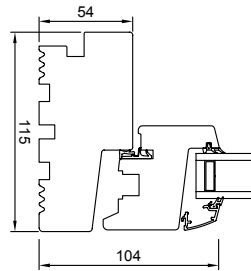

2 Horizontal section jamb